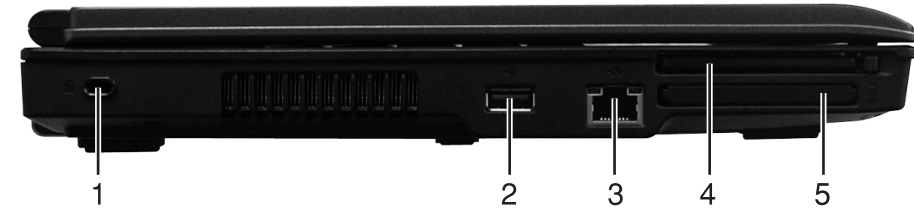

プライム

アルタイトル

Prime Altair IG 各部の説明と表示ランプ

正面

- | | |
|----------------|--------------------|
| ① 開閉ラッチ | ⑦ キーボード |
| ② マイク (内蔵型) | ⑧ タッチパッド |
| ③ 液晶ディスプレイ | ⑨ タッチパッドボタン |
| ④ 電源ボタン | ⑩ ステータスインジケータ |
| ⑤ ステータスインジケータ | ⑪ 3in1カードリーダー |
| ⑥ Easy Buttons | ⑫ 無線LAN オン/オフ スイッチ |

左側面

- | | | |
|------------------|--------------------|-----------|
| ① Kensington ロック | ② USBポート (2.0/1.1) | ③ LAN ポート |
| ④ PC Card Slot | ⑤ ExpressCard Slot | |

右側面

- | | | |
|-------------|--------------------|----------|
| ① Audioポート | ② USBポート (2.0/1.1) | ③ 光学ドライブ |
| ④ VGA外部出力端子 | | |

背面

- | | | |
|--------------|----------|--------------|
| ① S-Videoポート | ② モデムポート | ③ 電源 (DC) 入力 |
|--------------|----------|--------------|

■ 裏面もご覧下さい。