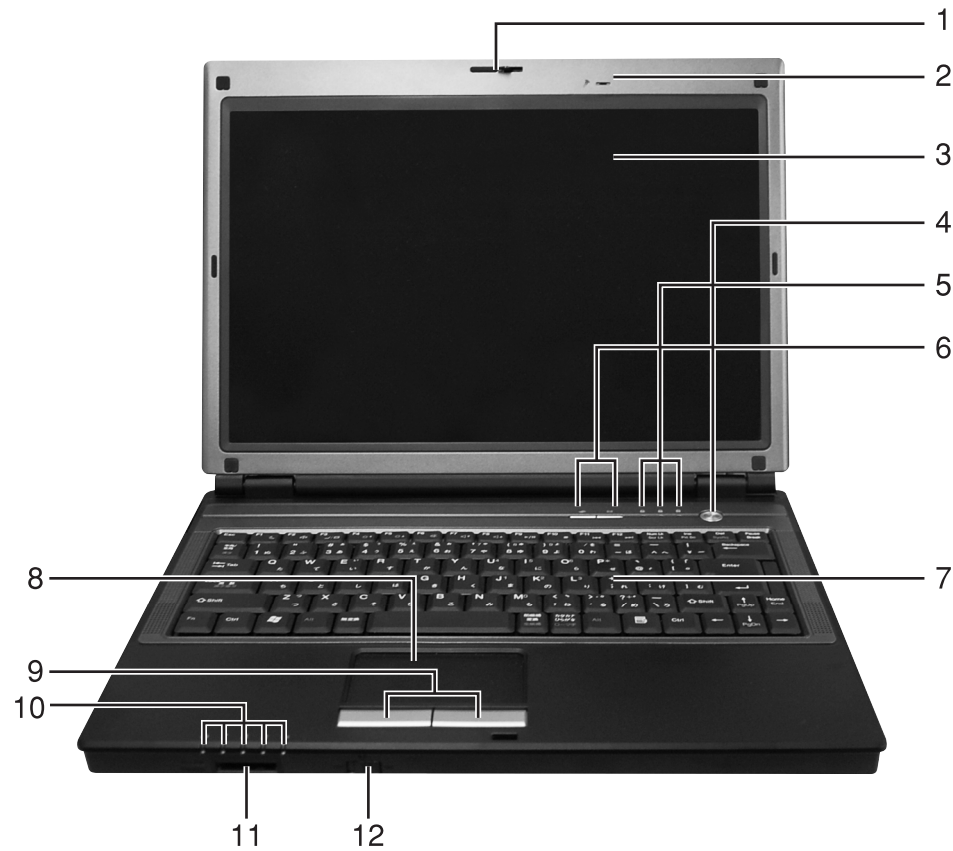

プライム

アルタイトル

Prime Altair IG 各部の説明と表示ランプ

正面

- | | |
|----------------|--------------------|
| ① 開閉ラッチ | ⑦ キーボード |
| ② マイク (内蔵型) | ⑧ タッチパッド |
| ③ 液晶ディスプレイ | ⑨ タッチパッドボタン |
| ④ 電源ボタン | ⑩ ステータスインジケータ |
| ⑤ ステータスインジケータ | ⑪ 3in1カードリーダー |
| ⑥ Easy Buttons | ⑫ 無線LAN オン/オフ スイッチ |

左側面

- | | | |
|------------------|--------------------|-----------|
| ① Kensington ロック | ② USBポート (2.0/1.1) | ③ LAN ポート |
| ④ PC Card Slot | ⑤ ExpressCard Slot | |

右側面

- | | | |
|-------------|--------------------|----------|
| ① Audioポート | ② USBポート (2.0/1.1) | ③ 光学ドライブ |
| ④ VGA外部出力端子 | | |

背面

- | | | |
|--------------|----------|--------------|
| ① S-Videoポート | ② モデムポート | ③ 電源 (DC) 入力 |
|--------------|----------|--------------|

■ 裏面もご覧下さい。