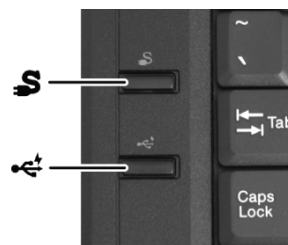

USB ボタン

- **Q-Charging ボタン:** バッテリーの寿命・保護のため、充電量を管理します。Smart Charging Utilityが必要。
- **Power USBボタン:** PCの電源が落ちている状態でUSBバスパワーを使用可能にします。ボタンON時は、最大1Aまで電源供給できます。OFF時は0.5Aまで。