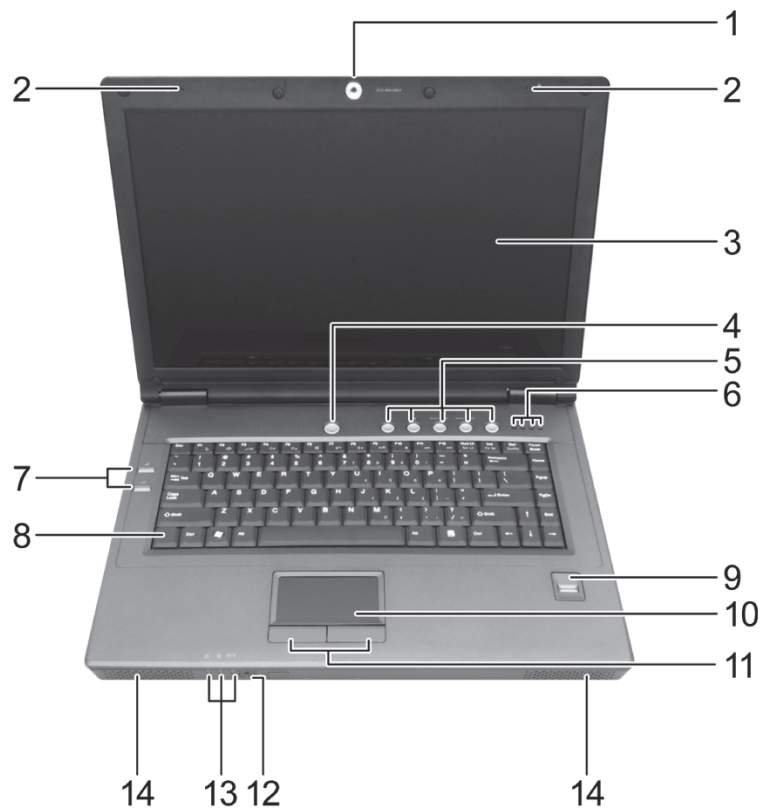

# Prime Chronos IX 各部の説明と表示ランプ

## 正面

- ① Webカメラ (内蔵)
- ② マイク (内蔵)
- ③ 液晶パネル
- ④ 電源スイッチ
- ⑤ インスタントキー
- ⑥ ステータスインジケータ
- ⑦ Power USB / Q-Charging ボタン
- ⑧ キーボード
- ⑨ 指紋スキャナ
- ⑩ タッチパッド
- ⑪ タッチパッドボタン
- ⑫ 無線LAN スイッチ
- ⑬ ステータスインジケータ
- ⑭ スピーカー

## 左側面

- ① 光学ドライブ
- ② USBポート
- ③ ACアダプター入力

## 右側面

- ① VGA外部出力端子
- ② LANポート
- ③ モデムポート
- ④ S端子出力
- ⑤ ハイパワーUSBポート
- ⑥ IEEE1394 (4pin) ポート
- ⑦ Express54カードスロット
- ⑧ カードリーダースロット
- ⑨ マイク入力端子
- ⑩ ヘッドフォン出力端子