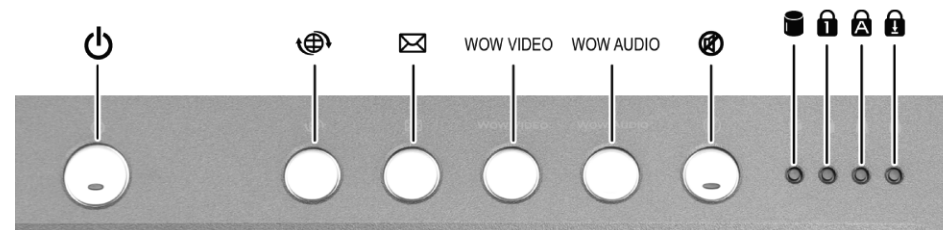

## 右側面

- ① VGA外部出力端子
- ② LANポート
- ③ モデムポート
- ④ S端子出力
- ⑤ ハイパワーUSBポート
- ⑥ IEEE1394 (4pin) ポート
- ⑦ Express54カードスロット
- ⑧ カードリーダースロット
- ⑨ マイク入力端子
- ⑩ ヘッドフォン出力端子

## 背面

Kensington Lock

## ファンクションキー

Fnキーと組み合わせて押すと各キーに割り当てられている機能が働きます。

Function キー	機能
<b>Fn + F1</b>	スリープモードに入る
<b>Fn + F2</b>	内部ワイヤレスLAN ON/OFF切り替え
<b>Fn + F3</b>	外付けディスプレイとの表示切り替え
<b>Fn + F4</b>	液晶ディスプレイの明るさを下げる
<b>Fn + F5</b>	液晶ディスプレイの明るさを上げる
<b>Fn + F6</b>	スピーカーのON/OFF切り替え
<b>Fn + F7</b>	音量を下げる
<b>Fn + F8</b>	音量を上げる
<b>Fn + F9</b>	再生 / 一時停止
<b>Fn + F10</b>	停止
<b>Fn + F11</b>	バック / 前のトラックへ
<b>Fn + F12</b>	スキップ / 次のトラックへ