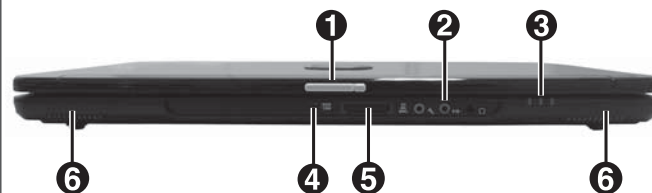

Prime Galleria ISM 各部の説明と表示ランプ

正面

- ① 開閉ラッチ
- ② ステータスインジケータ
- ③ キーボード
- ④ タッチパッド
- ⑤ ホットキー & 電源ボタン
- ⑥ ステレオスピーカー
- ⑦ Webカメラ
- ⑧ 内蔵マイク

右側面

- ① ExpressCard Slot
- ② USBポート (1.1/2.0)
- ③ HDMIコネクタ
- ④ 排気口
- ⑤ VGA外部出力端子

左側面

- ① 光学ドライブ
- ② USBポート (1.1/2.0)

前面

- ① 開閉ラッチ
- ② Audioポート
- ③ ステータスインジケータ
- ④ IEEE1394ポート
- ⑤ 3in1 カードリーダー
- ⑥ ステレオスピーカー

裏面

- ① バッテリーパック
- ② LANポート
- ③ 電源 (DC) 入力
- ④ 排気口
- ⑤ Kensington ロック
- ⑥ モデムポート

ファンクションキー