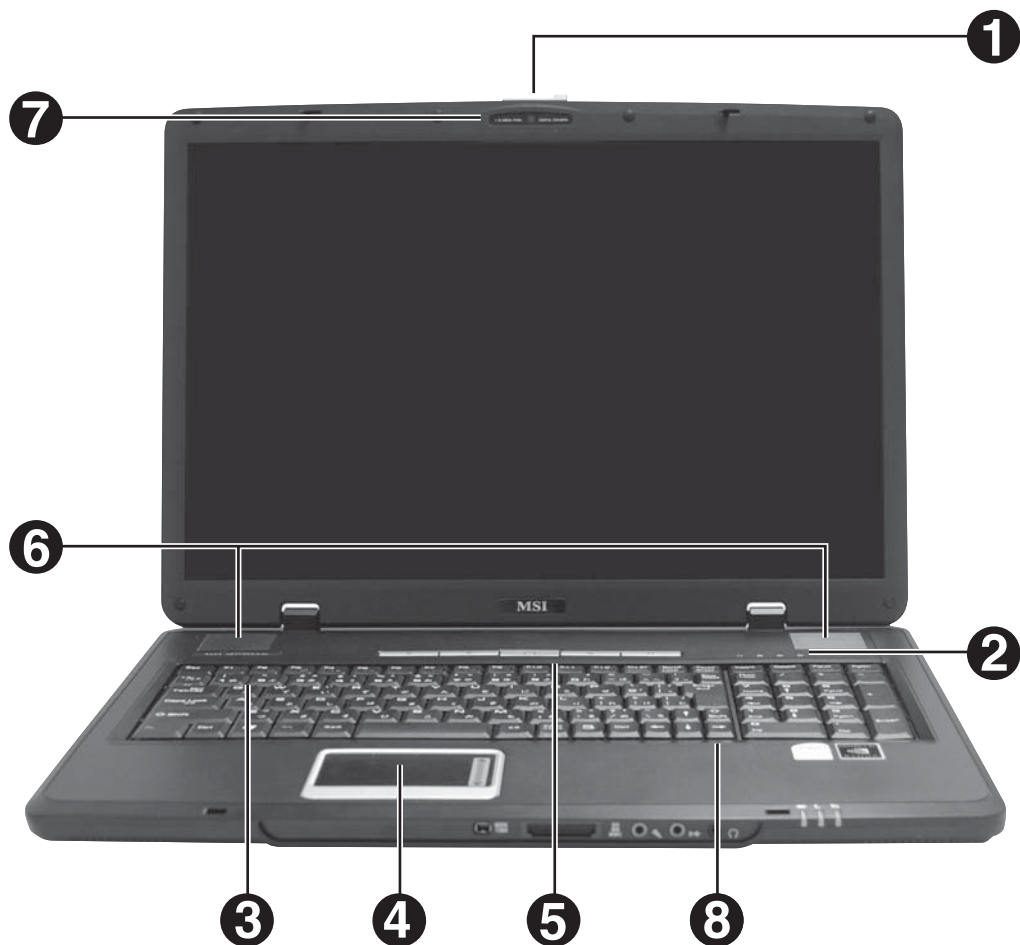

Prime Galleria ISM 各部の説明と表示ランプ

正面

- ① 開閉ラッチ
- ② ステータスインジケータ
- ③ キーボード
- ④ タッチパッド
- ⑤ ホットキー & 電源ボタン
- ⑥ ステレオスピーカー
- ⑦ Webカメラ
- ⑧ 内蔵マイク

右側面

- ① ExpressCard Slot
- ② USBポート (1.1/2.0)
- ③ HDMIコネクタ
- ④ 排気口
- ⑤ VGA外部出力端子

左側面

- ① 光学ドライブ
- ② USBポート (1.1/2.0)

前面

- ① 開閉ラッチ
- ② Audioポート
- ③ ステータスインジケータ
- ④ IEEE1394ポート
- ⑤ 3in1 カードリーダー
- ⑥ ステレオスピーカー

裏面

- ① バッテリーパック
- ② LANポート
- ③ 電源 (DC) 入力
- ④ 排気口
- ⑤ Kensington ロック
- ⑥ モデムポート

ファンクションキー

Fnキーと組み合わせて押すと各キーに割り当てられている機能が働きます。

Function キー	機能
Fn + F4	外付けディスプレイとの表示切り替え
Fn + F5	タッチパッド ON/OFF 切り替え
Fn + F2	液晶ディスプレイの明るさを下げる
Fn + F3	液晶ディスプレイの明るさを上げる
Fn + F7	音量を下げる
Fn + F8	音量を上げる
Fn + F9	スピーカーのON/OFF切り替え
Fn + F12	スリープモードに入る

スイッチ

	インターネットボタン	標準インターネットブラウザが起動します。
	Webカメラボタン	Webカメラ ON/OFF 切り替え
	電源ボタン	電源 ON/OFF
	無線LAN & Bluetoothボタン	無線LAN & Bluetooth ON/OFF 切り替え
P1	ショートカットボタン	メディアプレーヤーが起動します。

ステータスインジケータ

	HDDアクセスLED	ノートブックPCがハードディスクなどの1つまたは複数の記憶装置にアクセスしていることを示します。
	Num Lock	NumLockがアクティブになっていることを示します。
	Caps Lock	CapsLockがアクティブになっていることを示します。
	Scroll Lock	ScrollLockがアクティブになっていることを示します。