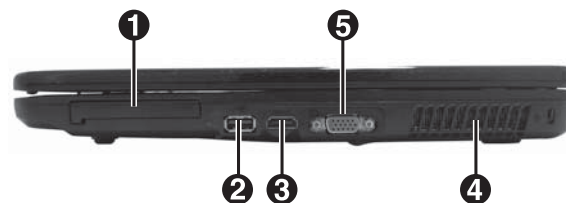

Prime Galleria ISM 各部の説明と表示ランプ

正面

- ① 開閉ラッチ
- ② ステータスインジケータ
- ③ キーボード
- ④ タッチパッド
- ⑤ ホットキー & 電源ボタン
- ⑥ ステレオスピーカー
- ⑦ Webカメラ
- ⑧ 内蔵マイク

右側面

- ① ExpressCard Slot
- ② USBポート (1.1/2.0)
- ③ HDMIコネクタ
- ④ 排気口
- ⑤ VGA外部出力端子

左側面

- ① 光学ドライブ
- ② USBポート (1.1/2.0)

前面

- ① 開閉ラッチ
- ② Audioポート
- ③ ステータスインジケータ
- ④ IEEE1394ポート
- ⑤ 3in1 カードリーダー
- ⑥ ステレオスピーカー

裏面

- ① バッテリーパック
- ② LANポート
- ③ 電源 (DC) 入力
- ④ 排気口
- ⑤ Kensington ロック
- ⑥ モデムポート

ファンクションキー