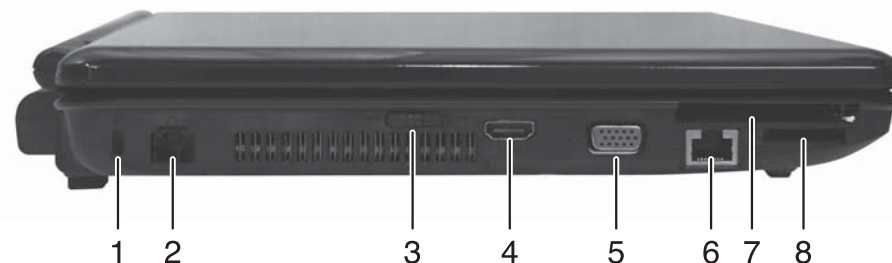

左側面

- ① Kensington Lock
- ② モデムポート
- ③ 無線LANスイッチ
- ④ HDMIポート
- ⑤ VGA外部出力端子
- ⑥ LANポート
- ⑦ Express 34/54カードスロット
- ⑧ カードリーダースロット