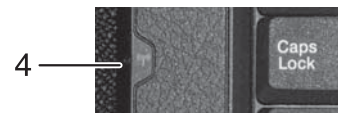

## ステータスインジケータ

 Num Lock:	NomLockがアクティブになっていることを示します。
 Caps Lock:	CapsLockがアクティブになっていることを示します。

※Scroll Lock: 本モデルは無し。

## デバイスインジケータ

① PowerLED ノートブックPCの電源がONになっていることを示します。

② 充電LED バッテリーが装着され、充電状態を示しています。  
点滅:充電中 点灯:充電完了

③ HDD アクセスLED ノートブックPCがハードディスクなどの1つまたは、複数の記憶装置にアクセスしていることを示します。

1 2 3

④ 無線LAN LED ノートブックPCが無線LANにてアクセスしていることを示します。  
無灯:スイッチOFF状態 点灯/点滅:アクセス