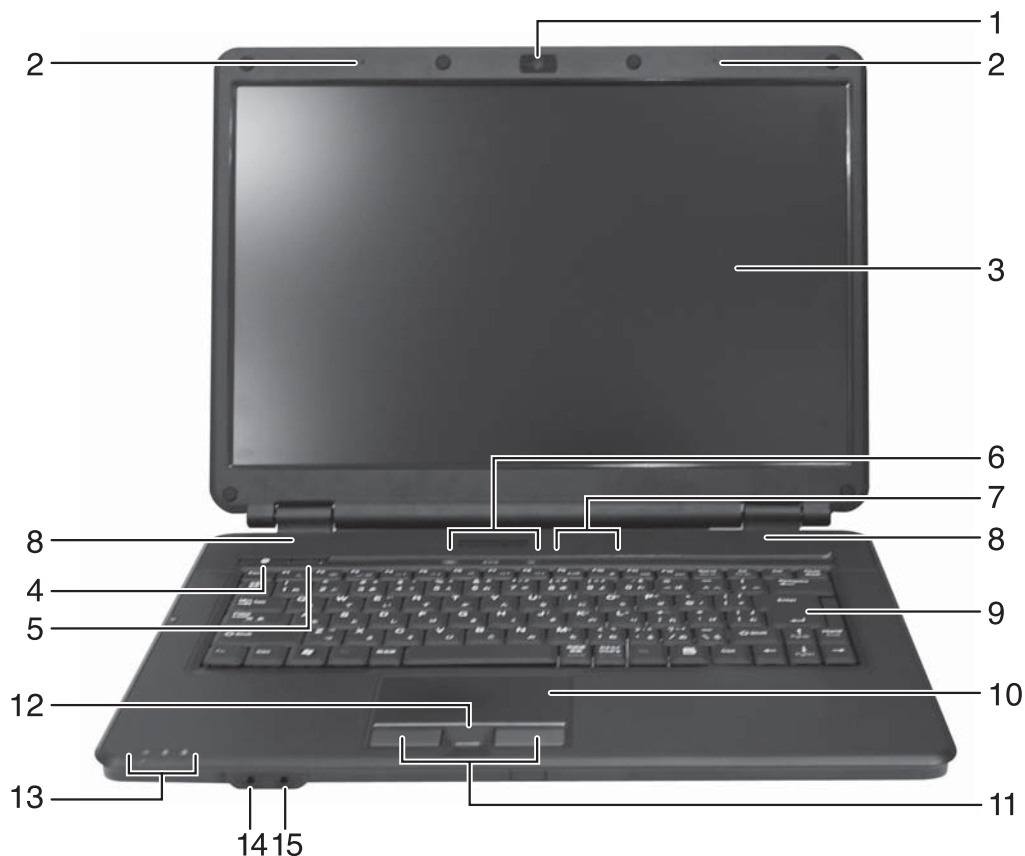

# 各部の説明と表示ランプ

## 正面

- ① Webカメラ
- ② マイク
- ③ 液晶パネル
- ④ 電源スイッチ
- ⑤ Power USB ボタン
- ⑥ インスタントタッチキー
- ⑦ ステータスインジケータ
- ⑧ スピーカ
- ⑨ キーボード
- ⑩ タッチパッド
- ⑪ タッチパッドボタン
- ⑫ 指紋認証スキャナ
- ⑬ デバイスインジケータ
- ⑭ マイク入力端子
- ⑮ ヘッドフォン入力端子

## 右側面

- ① USBポート
- ② 光学ドライブ
- ③ ACアダプタ入力

## 左側面

- ① Kensington Lock
- ② モデムポート
- ③ 無線LANスイッチ
- ④ HDMIポート
- ⑤ VGA外部出力端子
- ⑥ LANポート
- ⑦ Express 34/54カードスロット
- ⑧ カードリーダースロット