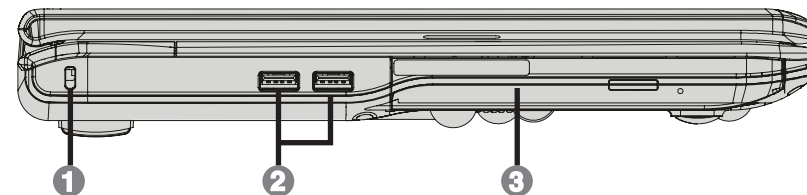

# Prime Note 各部の説明と表示ランプ

## 左側面

- |                       |          |
|-----------------------|----------|
| ① Kensington®Lock取付け口 | ③ 光学ドライブ |
| ② USB2.0コネクタ          |          |