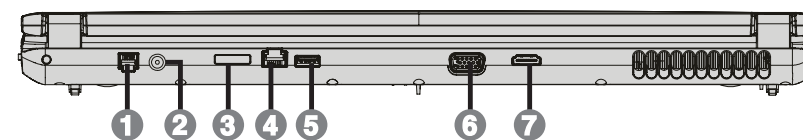

背面

① モデム	⑤ USB2.0コネクタ
② パワーコネクタ	⑥ VGA外部出力端子
③ eSATAコネクタ	⑦ HDMI出力
④ LAN (ブロードバンドポート)