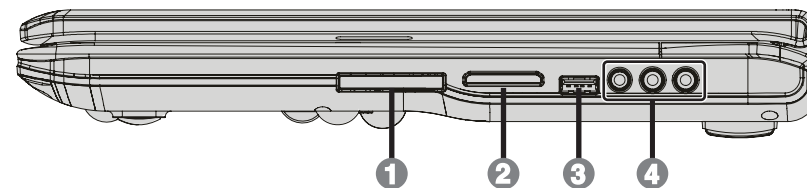

右側面

① Expressカードスロット	③ USB2.0コネクタ
② カードリーダー	④ オーディオ端子