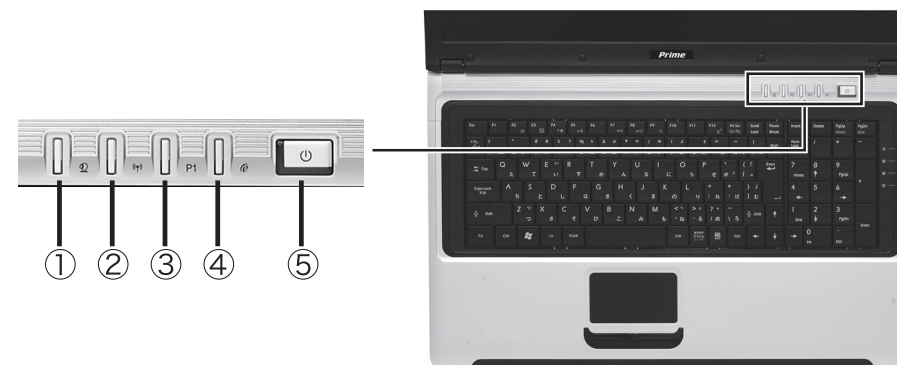

ファンクションキー

Fnキーと組み合わせて押すと各キーに割り当てられている機能が働きます。

キー	機能
Fn + F2	外部モニターとの画面切替え
Fn + F3	タッチパッドON/OFF切り替え
Fn + F4	液晶ディスプレイの明るさを下げる
Fn + F5	液晶ディスプレイの明るさを上げる
Fn + F7	再生音量を下げる
Fn + F8	再生音量を上げる
Fn + F9	ミュート
Fn + F12	スリープへ移行

ボタン

①	WEBカメラ	WEBカメラのON/OFFボタンです。
②	無線機器ボタン	WLANのON/OFFボタンです。
③	P1ボタン	シネマモードのON/OFFボタンです。 ON動作時は25%輝度が増します。
④	インターネットブラウザ 起動ボタン	既定設定されたブラウザが起動します。
⑤	電源ボタン	電源をONにします。

スイッチ&ステータスインジケータ

コンピューターが起動している時の動作状態を示しています。

	Bluetooth	搭載されていません。
	無線LAN LED	ノートブックPCが無線LANにてアクセスしていることを示します。 無灯: スイッチOFF状態 点灯/点滅: アクセス
	Power LED	点灯: 電源ON 点滅: スリープ
	バッテリーLED	バッテリーが装着され、充電状態を示しています。 充電中: 点灯(オレンジ) 充電完了: 消灯