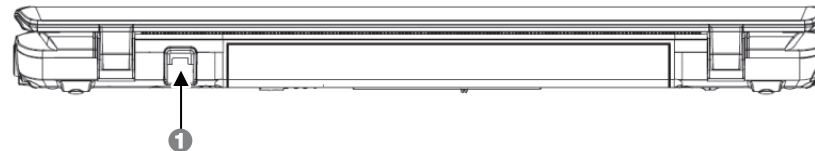

右側面

- ① USB2.0コネクタ
- ② DVDスーパーマルチドライブ
- ③ 電源入力(DC-IN)

左側面

- ① セキュリティロック
- ② USB2.0コネクタ
- ③ HDMIコネクタ
- ④ LANコネクタ
- ⑤ VGA外部出力端子
- ⑥ Expressカードスロット/34

前面

- ① 無線LANスイッチ
- ② 赤外線ポート
- ③ メモリカードスロット
- ④ マイク端子
- ⑤ ヘッドフォン端子

背面

- ① モデムポート

ファンクションキー

Fnキーと組み合わせて押すと各キーに割り当てられている機能が働きます。

Function キー	機能
Fn + F1	スリープモードに入る (電源管理依存)
Fn + F2	無線LAN ON/OFF切り替え
Fn + F3	外付けディスプレイとの表示切り替え
Fn + F4	液晶ディスプレイの明るさを下げる
Fn + F5	液晶ディスプレイの明るさを上げる
Fn + F6	スピーカのON/OFF切り替え
Fn + F7	音量を下げる
Fn + F8	音量を上げる
Fn + F9	再生 / 一時停止
Fn + F10	停止
Fn + F11	バック / 前のトラックへ
Fn + F12	スキップ / 次のトラックへ