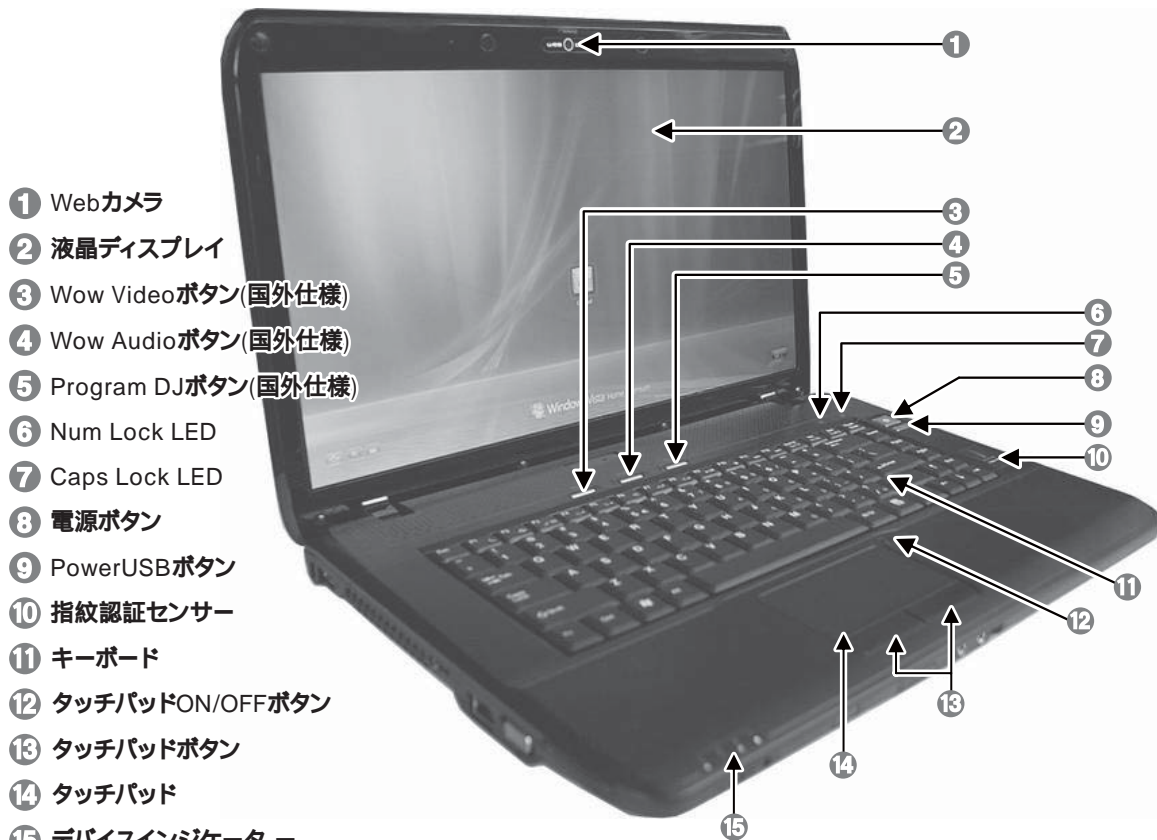

Prime Galleria MR 各部の説明と表示ランプ

正面

- ① Webカメラ
- ② 液晶ディスプレイ
- ③ Wow Videoボタン(国外仕様)
- ④ Wow Audioボタン(国外仕様)
- ⑤ Program DJボタン(国外仕様)
- ⑥ Num Lock LED
- ⑦ Caps Lock LED
- ⑧ 電源ボタン
- ⑨ PowerUSBボタン
- ⑩ 指紋認証センサー
- ⑪ キーボード
- ⑫ タッチパッドON/OFFボタン
- ⑬ タッチパッドボタン
- ⑭ タッチパッド
- ⑮ デバイスインジケータ

右側面

- ① USB2.0コネクタ
- ② DVDスーパーマルチドライブ
- ③ 電源入力(DC-IN)

左側面

- ① セキュリティロック
- ② USB2.0コネクタ
- ③ HDMIコネクタ
- ④ LANコネクタ
- ⑤ VGA外部出力端子
- ⑥ Expressカードスロット/34

前面

- ① 無線LANスイッチ
- ② 赤外線ポート
- ③ メモリカードスロット
- ④ マイク端子
- ⑤ ヘッドフォン端子

背面

- ① モデムポート

ファンクションキー

Fnキーと組み合わせて押すと各キーに割り当てられている機能が働きます。

Function キー	機能
Fn + F1	スリープモードに入る (電源管理依存)
Fn + F2	無線LAN ON/OFF切り替え
Fn + F3	外付けディスプレイとの表示切り替え
Fn + F4	液晶ディスプレイの明るさを下げる
Fn + F5	液晶ディスプレイの明るさを上げる
Fn + F6	スピーカのON/OFF切り替え
Fn + F7	音量を下げる
Fn + F8	音量を上げる
Fn + F9	再生 / 一時停止
Fn + F10	停止
Fn + F11	バック / 前のトラックへ
Fn + F12	スキップ / 次のトラックへ

スイッチ

電源ボタン:
電源をONにします。

Power USBボタン:
PCの電源が落ちている状態でUSBバスパワーを使用可能にします。

Wow Videoボタン:
ディスプレイ調整機能 ※国外仕様により、ご利用頂く事は出来ません。

Wow Audioボタン:
再生音の調整機能 ※国外仕様により、ご利用頂く事は出来ません。

Program DJボタン:
Wow Videoなどの指定ユーティリティが起動し、各種選択や設定が行えます。
※国外仕様により、ご利用頂く事は出来ません。