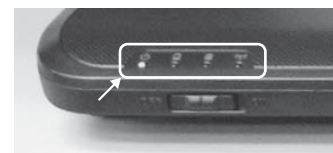

背面

- ① モデムポート

ファンクションキー

Fnキーと組み合わせて押すと各キーに割り当てられている機能が働きます。

Function キー	機能
Fn + F1	スリープモードに入る (電源管理依存)
Fn + F2	無線LAN ON/OFF切り替え
Fn + F3	外付けディスプレイとの表示切り替え
Fn + F4	液晶ディスプレイの明るさを下げる
Fn + F5	液晶ディスプレイの明るさを上げる
Fn + F6	スピーカのON/OFF切り替え
Fn + F7	音量を下げる
Fn + F8	音量を上げる
Fn + F9	再生 / 一時停止
Fn + F10	停止
Fn + F11	バック / 前のトラックへ
Fn + F12	スキップ / 次のトラックへ

スイッチ

電源ボタン:
電源をONにします。

Power USBボタン:
PCの電源が落ちている状態でUSBバスパワーを使用可能にします。

Wow Videoボタン:
ディスプレイ調整機能 ※国外仕様により、ご利用頂く事は出来ません。

Wow Audioボタン:
再生音の調整機能 ※国外仕様により、ご利用頂く事は出来ません。

Program DJボタン:
Wow Videoなどの指定ユーティリティが起動し、各種選択や設定が行えます。
※国外仕様により、ご利用頂く事は出来ません。

デバイスインジケータ (状態表示ランプ)

キーボード左下の状態表示ランプは、コンピュータが起動している時の動作状態を示しています。それぞれの状態表示ランプは、下記のマークで表示されています。

	Power LED	ノートブックPCの電源がONになっていることを示します。
	充電 LED	バッテリーが装着され、充電状態を示しています。 点滅: 充電中 点灯: 充電完了
	HDDアクセス LED	ノートブックPCがハードディスクなどの1つまたは、複数の記憶装置にアクセスしていることを示します。
	無線LAN LED	ノートブックPCが無線LANにてアクセスしていることを示します。 無灯: スイッチOFF状態 点灯/点滅: アクセス

NumLock LED CapsLock LED

	NumLock	NumLockがアクティブになっていることを示します。
	CapsLock	CapsLockがアクティブになっていることを示します。

※Scroll Lock: 本モデルは無し

タッチパッド ON/OFF LED

	タッチパッド	タッチパッドがアクティブになっていることを示します。
--	--------	----------------------------