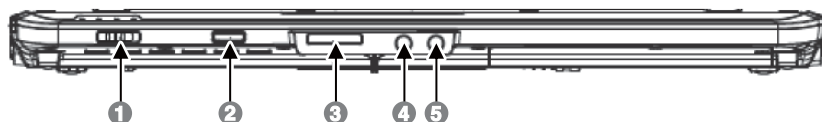

右側面

- ① USB2.0コネクタ
- ② DVDスーパーマルチドライブ
- ③ 電源入力(DC-IN)

左側面

- ① セキュリティロック
- ② USB2.0コネクタ
- ③ HDMIコネクタ
- ④ LANコネクタ
- ⑤ VGA外部出力端子
- ⑥ Expressカードスロット/34

前面

- ① 無線LANスイッチ
- ② 赤外線ポート
- ③ メモリカードスロット
- ④ マイク端子
- ⑤ ヘッドフォン端子

背面

- ① モデムポート

ファンクションキー

Fnキーと組み合わせて押すと各キーに割り当てられている機能が働きます。

Function キー	機能
Fn + F1	スリープモードに入る (電源管理依存)
Fn + F2	無線LAN ON/OFF切り替え
Fn + F3	外付けディスプレイとの表示切り替え
Fn + F4	液晶ディスプレイの明るさを下げる
Fn + F5	液晶ディスプレイの明るさを上げる
Fn + F6	スピーカのON/OFF切り替え
Fn + F7	音量を下げる
Fn + F8	音量を上げる
Fn + F9	再生 / 一時停止
Fn + F10	停止
Fn + F11	バック / 前のトラックへ
Fn + F12	スキップ / 次のトラックへ