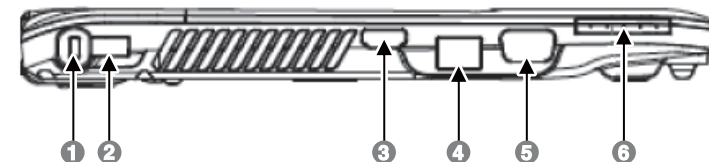

Prime Galleria MR 各部の説明と表示ランプ

正面

- ① Webカメラ
- ② 液晶ディスプレイ
- ③ Wow Videoボタン(国外仕様)
- ④ Wow Audioボタン(国外仕様)
- ⑤ Program DJボタン(国外仕様)
- ⑥ Num Lock LED
- ⑦ Caps Lock LED
- ⑧ 電源ボタン
- ⑨ PowerUSBボタン
- ⑩ 指紋認証センサー
- ⑪ キーボード
- ⑫ タッチパッドON/OFFボタン
- ⑬ タッチパッドボタン
- ⑭ タッチパッド
- ⑮ デバイスインジケータ

右側面

- ① USB2.0コネクタ
- ② DVDスーパーマルチドライブ
- ③ 電源入力(DC-IN)

左側面

- ① セキュリティロック
- ② USB2.0コネクタ
- ③ HDMIコネクタ
- ④ LANコネクタ
- ⑤ VGA外部出力端子
- ⑥ Expressカードスロット/34

前面

- ① 無線LANスイッチ
- ② 赤外線ポート
- ③ メモリカードスロット
- ④ マイク端子
- ⑤ ヘッドフォン端子