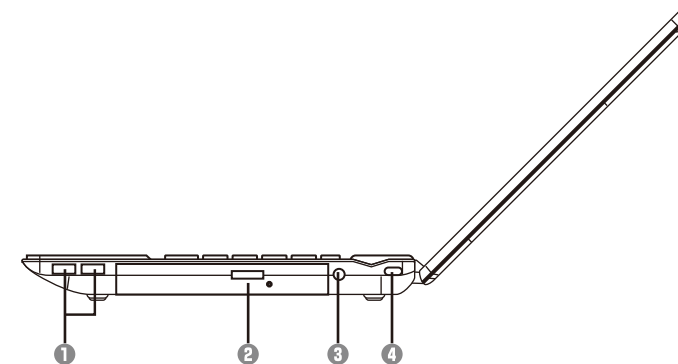

## 正面

- |                             |           |
|-----------------------------|-----------|
| ① WEBカメラ                    | ⑤ 内蔵マイク   |
| ② WEBカメラLED (裏面をご覧ください)     | ⑥ 電源ボタン   |
| ③ Caps Lock LED (裏面をご覧ください) | ⑦ カードリーダー |
| ④ デバイスインジケータ (裏面をご覧ください)    | ⑧ 指紋センサー  |

## 左側面

- |             |              |            |
|-------------|--------------|------------|
| ① VGA外部出力端子 | ③ HDMI出力     | ⑤ マイク端子    |
| ② LANポート    | ④ USB3.0コネクタ | ⑥ ヘッドフォン端子 |

## 右側面

- |              |                       |
|--------------|-----------------------|
| ① USB2.0コネクタ | ③ 電源入力 (DC-in)        |
| ② 光学ドライブ     | ④ Kensington®Lock取付け口 |

■ 裏面もご覧ください。 ■ QAL\_51