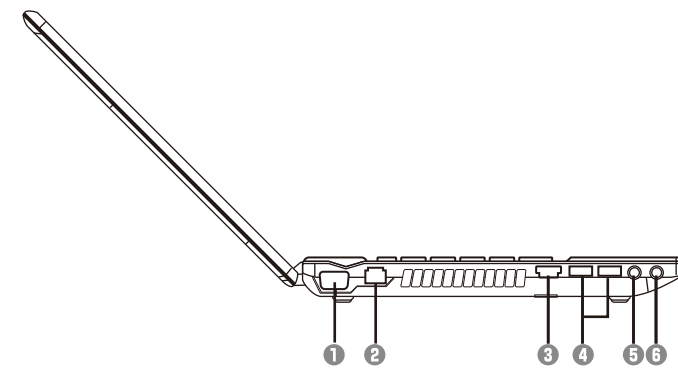

左側面

① VGA外部出力端子	③ HDMI出力	⑤ マイク端子
② LANポート	④ USB3.0コネクタ	⑥ ヘッドフォン端子