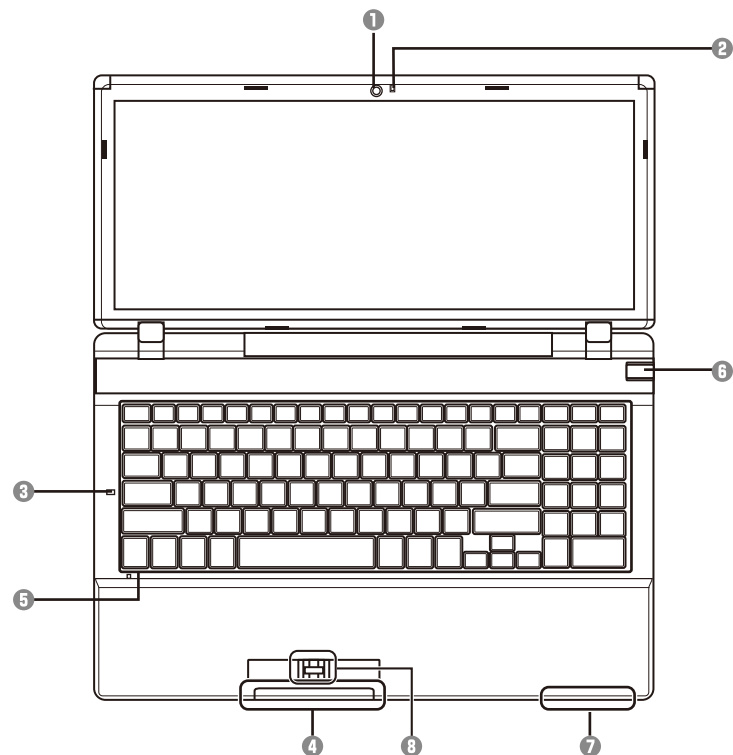

# Prime Note シリーズ 各部の説明と表示ランプ

## 正面

- |                             |           |
|-----------------------------|-----------|
| ① WEBカメラ                    | ⑤ 内蔵マイク   |
| ② WEBカメラLED (裏面をご覧ください)     | ⑥ 電源ボタン   |
| ③ Caps Lock LED (裏面をご覧ください) | ⑦ カードリーダー |
| ④ デバイスインジケータ (裏面をご覧ください)    | ⑧ 指紋センサー  |