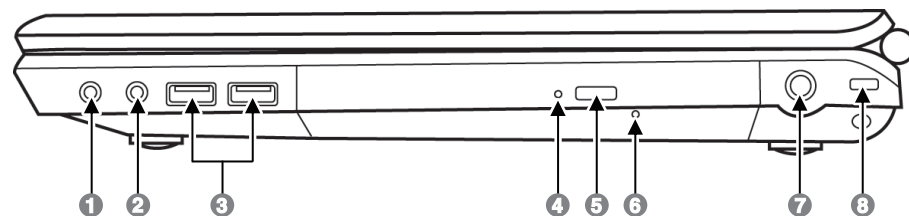

Prime Galleria GS 各部の説明と表示ランプ

正面

- | | |
|------------|--------------|
| ① Webカメラ | ⑥ タッチパッド |
| ② マイク | ⑦ タッチパッドボタン |
| ③ 液晶ディスプレイ | ⑧ デバイスインジケータ |
| ④ 電源ボタン | ⑨ スピーカー |
| ⑤ キーボード | |

左側面

- | | |
|---|---------------------|
| ① VGA外部出力端子 | ⑤ HDMIコネクタ |
| ② ポートリプリケータインターフェース
<small>※海外仕様のため、使用できません。</small> | ⑥ USB/e-SATAコンボコネクタ |
| ③ LANコネクタ | ⑦ Expressカードスロット |
| ④ モデムポート | ⑧ メモリカードスロット |

右側面

- | | |
|--------------|------------------|
| ① マイク端子 | ⑤ DVDスーパーマルチドライブ |
| ② ヘッドフォン端子 | ⑥ イジェクトホール |
| ③ USB2.0コネクタ | ⑦ 電源入力(DC-IN) |
| ④ アクセスランプ | ⑧ セキュリティロック |

ファンクションキー

Fnキーと組み合わせて押すと各キーに割り当てられている機能が働きます。