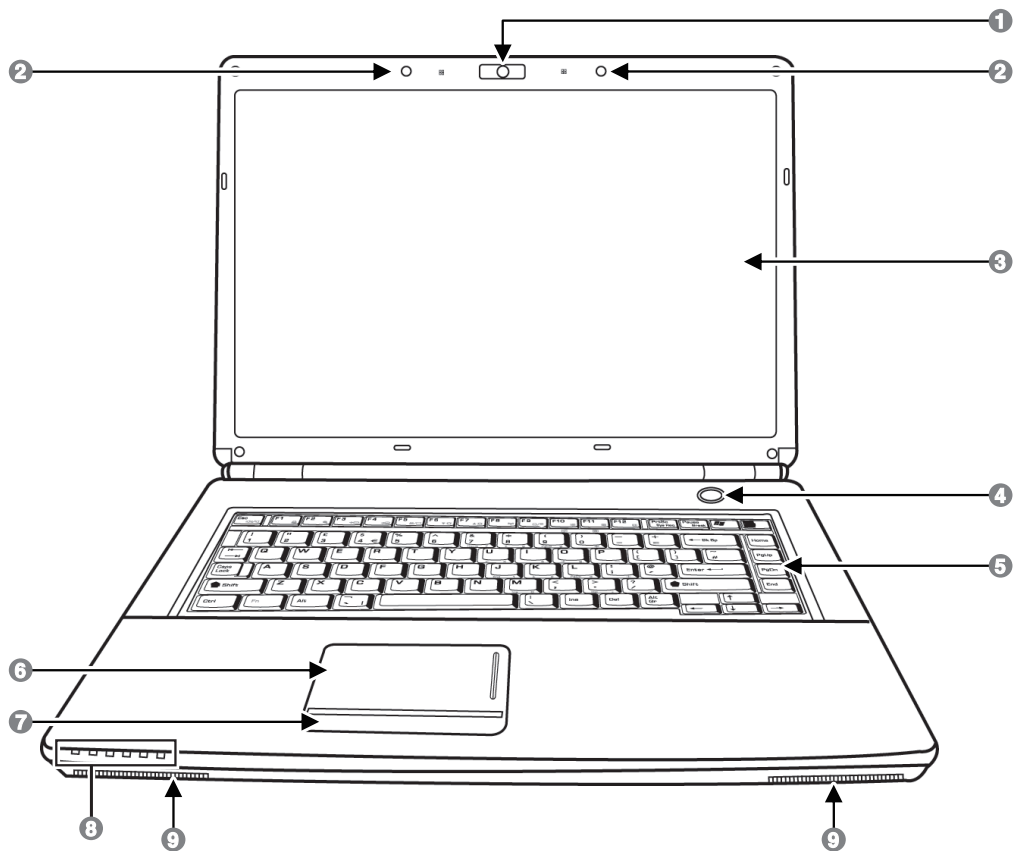

Prime Galleria GS 各部の説明と表示ランプ

正面

- | | |
|------------|--------------|
| ① Webカメラ | ⑥ タッチパッド |
| ② マイク | ⑦ タッチパッドボタン |
| ③ 液晶ディスプレイ | ⑧ デバイスインジケータ |
| ④ 電源ボタン | ⑨ スピーカー |
| ⑤ キーボード | |

左側面

- | | |
|---|---------------------|
| ① VGA外部出力端子 | ⑤ HDMIコネクタ |
| ② ポートリプリケータインターフェース
<small>※海外仕様のため、使用できません。</small> | ⑥ USB/e-SATAコンボコネクタ |
| ③ LANコネクタ | ⑦ Expressカードスロット |
| ④ モデムポート | ⑧ メモリカードスロット |

右側面

- | | |
|--------------|------------------|
| ① マイク端子 | ⑤ DVDスーパーマルチドライブ |
| ② ヘッドフォン端子 | ⑥ イジェクトホール |
| ③ USB2.0コネクタ | ⑦ 電源入力(DC-IN) |
| ④ アクセスランプ | ⑧ セキュリティロック |

ファンクションキー

Fnキーと組み合わせて押すと各キーに割り当てられている機能が働きます。

Function キー	機能
Fn + F1	スリープモードに入る (電源管理依存)
Fn + F2	無線LAN ON/OFF切り替え
Fn + F3	外付けディスプレイとの表示切り替え
Fn + F4	液晶ディスプレイの明るさを下げる
Fn + F5	液晶ディスプレイの明るさを上げる
Fn + F6	スピーカのON/OFF切り替え
Fn + F7	音量を下げる
Fn + F8	音量を上げる
Fn + F9	再生 / 一時停止
Fn + F10	停止
Fn + F11	バック / 前のトラックへ
Fn + F12	スキップ / 次のトラックへ
Fn + ↑	PageUpキー: 先頭にスクロールさせる
Fn + ↓	PageDownキー: 後方にスクロールさせる
Fn + Home	Endキー: 最後尾までスクロールさせる