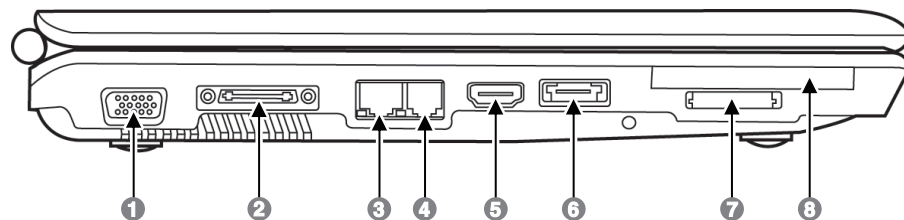

Prime Galleria GS 各部の説明と表示ランプ

正面

- | | |
|------------|--------------|
| ① Webカメラ | ⑥ タッチパッド |
| ② マイク | ⑦ タッチパッドボタン |
| ③ 液晶ディスプレイ | ⑧ デバイスインジケータ |
| ④ 電源ボタン | ⑨ スピーカー |
| ⑤ キーボード | |

左側面

- | | |
|---|---------------------|
| ① VGA外部出力端子 | ⑤ HDMIコネクタ |
| ② ポートリプリケータインターフェース
<small>※海外仕様のため、使用できません。</small> | ⑥ USB/e-SATAコンボコネクタ |
| ③ LANコネクタ | ⑦ Expressカードスロット |
| ④ モデムポート | ⑧ メモリカードスロット |

右側面

- | | |
|--------------|------------------|
| ① マイク端子 | ⑤ DVDスーパーマルチドライブ |
| ② ヘッドフォン端子 | ⑥ イジェクトホール |
| ③ USB2.0コネクタ | ⑦ 電源入力(DC-IN) |
| ④ アクセスランプ | ⑧ セキュリティロック |

ファンクションキー

Fnキーと組み合わせて押すと各キーに割り当てられている機能が働きます。

Function キー	機能
Fn + F1	スリープモードに入る (電源管理依存)
Fn + F2	無線LAN ON/OFF切り替え
Fn + F3	外付けディスプレイとの表示切り替え
Fn + F4	液晶ディスプレイの明るさを下げる
Fn + F5	液晶ディスプレイの明るさを上げる
Fn + F6	スピーカのON/OFF切り替え
Fn + F7	音量を下げる
Fn + F8	音量を上げる
Fn + F9	再生 / 一時停止
Fn + F10	停止
Fn + F11	バック / 前のトラックへ
Fn + F12	スキップ / 次のトラックへ
Fn + ↑	PageUpキー: 先頭にスクロールさせる
Fn + ↓	PageDownキー: 後方にスクロールさせる
Fn + Home	Endキー: 最後尾までスクロールさせる