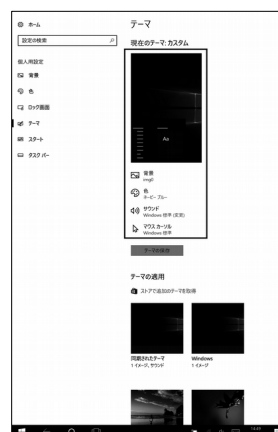

## ● テーマをインストールする

このマニュアルでは例として、  
「特典フォルダー\_数字\_キャラクターの氏名」を使用して説明します。  
ご使用のモデルに合わせて、読み替えをお願いいたします。

1. [ Windows ] アイコンをロングタップし表示されるクイックアクセスメニューの [ エクスプローラー (E) ] をタップします。

2. 「エクスプローラー」画面が、表示されます。  
[ PC ] をタップします。

3. 「 PC 」画面が、表示されます。  
 [ Windows (C:) ] をダブルタップします。

4. 「 Windows (C:) 」画面が、表示されます。  
 「 特典フォルダー\_数字\_キャラクターの氏名 」フォルダをダブルタップします。

5. 「特典フォルダー\_数字\_キャラクターの氏名」フォルダ画面が、表示されます。

枠内、下から 2 ファイルが、テーマ設定用です。

6. 「特典フォルダー\_数字\_キャラクターの氏名」内の [ キャラクターの氏名\_横 ] をダブルタップします。

「キャラクターの氏名\_横」が、インストールされ、壁紙が変更され、  
 「テーマの適用」欄に追加されます。

※ 実際は使用される壁紙のサムネイルイメージが表示されます。

- 特典フォルダに戻り、  
[ キャラクターの氏名\_縦 ] をダブルタップし、  
インストールします。

手順6と同様に「キャラクターの氏名\_縦」が、インストールされ、「テーマの適用」欄に追加されます。

※実際は使用される壁紙のサムネイルイメージが表示されます。