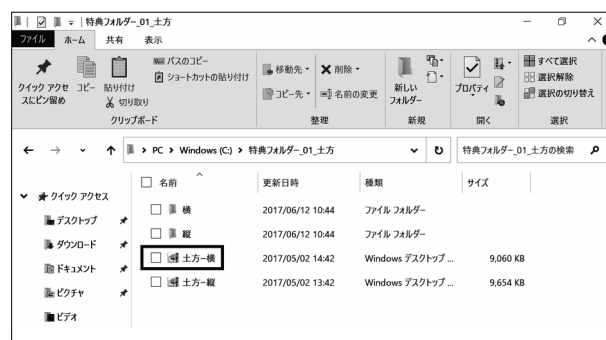

## ● 特典データの保存場所および設定について

● 特典データは、Windows (C:)ドライブ内  
「特典フォルダー\_数字\_キャラクターの氏名」フォルダーに保存されています。

● 初回起動時は、壁紙のみ特典データが設定されています。

すべてのテーマを利用するには、「テーマをインストールする」の設定を行う必要があります。

また、Windows を初期化した後も同様に設定を行う必要があります。

※ 初期化手順は、別添「はじめにお読みください」の「Windows の初期化方法」を参照してください。

## ● テーマをインストールする

このマニュアルでは例として、  
「特典フォルダー\_数字\_キャラクターの氏名」を使用して説明します。  
ご使用のモデルに合わせて、読み替えをお願いいたします。

1. [ Windows ] アイコンをロングタップし表示されるクイックアクセスメニューの [ エクスプローラー (E) ] をタップします。

2. 「エクスプローラー」画面が、表示されます。  
[ PC ] をタップします。

3. 「 PC 」画面が、表示されます。  
 [ Windows (C:) ] をダブルタップします。

4. 「 Windows (C:) 」画面が、表示されます。  
 「 特典フォルダー\_数字\_キャラクターの氏名 」フォルダをダブルタップします。

5. 「特典フォルダー\_数字\_キャラクターの氏名」フォルダ画面が、表示されます。

枠内、下から 2 ファイルが、テーマ設定用です。

6. 「特典フォルダー\_数字\_キャラクターの氏名」内の [ キャラクターの氏名\_横 ] をダブルタップします。

「キャラクターの氏名\_横」が、インストールされ、壁紙が変更され、  
 「テーマの適用」欄に追加されます。

※ 実際は使用される壁紙のサムネイルイメージが表示されます。

- 特典フォルダに戻り、  
[ キャラクターの氏名\_縦 ] をダブルタップし、  
インストールします。

手順6と同様に「キャラクターの氏名\_縦」が、インストールされ、「テーマの適用」欄に追加されます。

※実際は使用される壁紙のサムネイルイメージが表示されます。