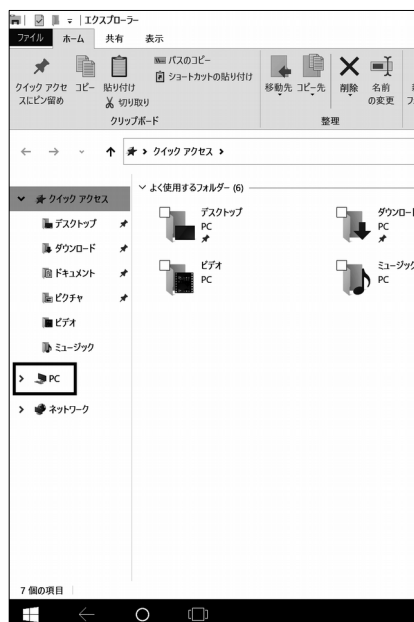

## ● 特典データの保存場所および設定について

● 特典データは、Windows (C:)ドライブ内  
「特典フォルダー\_数字\_キャラクターの氏名」フォルダーに保存されています。

● 初回起動時は、壁紙のみ特典データが設定されています。

すべてのテーマを利用するには、「テーマをインストールする」の設定を行う必要があります。

また、Windows を初期化した後も同様に設定を行う必要があります。

※ 初期化手順は、別添「はじめにお読みください」の「Windows の初期化方法」を参照してください。

## ● テーマをインストールする

このマニュアルでは例として、  
「特典フォルダー\_数字\_キャラクターの氏名」を使用して説明します。  
ご使用のモデルに合わせて、読み替えをお願いいたします。

1. [ Windows ] アイコンをロングタップし表示されるクイックアクセスメニューの [ エクスプローラー (E) ] をタップします。

2. 「エクスプローラー」画面が、表示されます。  
[ PC ] をタップします。