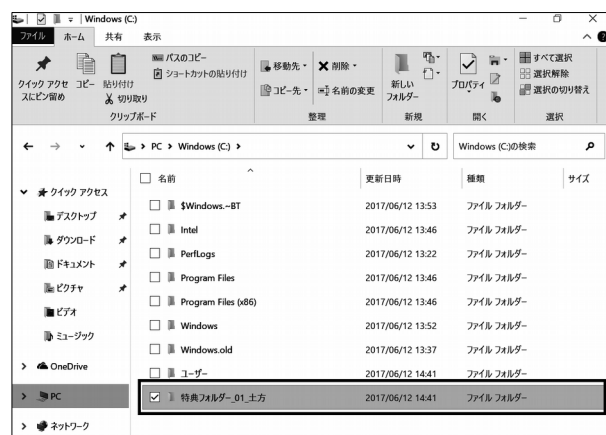

## ● 特典データの保存場所および設定について

● 特典データは、Windows (C:)ドライブ内  
「特典フォルダー\_数字\_キャラクターの氏名」フォルダーに保存されています。

● 初回起動時は、壁紙のみ特典データが設定されています。

すべてのテーマを利用するには、「テーマをインストールする」の設定を行う必要があります。

また、Windows を初期化した後も同様に設定を行う必要があります。

※ 初期化手順は、別添「はじめにお読みください」の「Windows の初期化方法」を参照してください。

## ● テーマをインストールする

このマニュアルでは例として、  
「特典フォルダー\_数字\_キャラクターの氏名」を使用して説明します。  
ご使用のモデルに合わせて、読み替えをお願いいたします。

1. [ Windows ] アイコンをロングタップし表示されるクイックアクセスメニューの [ エクスプローラー (E) ] をタップします。

2. 「エクスプローラー」画面が、表示されます。  
[ PC ] をタップします。

3. 「 PC 」画面が、表示されます。  
 [ Windows (C:) ] をダブルタップします。

4. 「 Windows (C:) 」画面が、表示されます。  
 「 特典フォルダー\_数字\_キャラクターの氏名 」フォルダをダブルタップします。

5. 「特典フォルダー\_数字\_キャラクターの氏名」フォルダ画面が、表示されます。

枠内、下から 2 ファイルが、テーマ設定用です。

6. 「特典フォルダー\_数字\_キャラクターの氏名」内の [ キャラクターの氏名\_横 ] をダブルタップします。