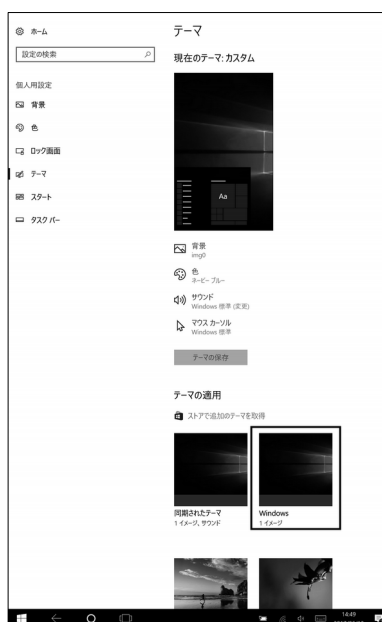

「キャラクターの氏名\_横」が、インストールされ、壁紙が変更され、  
 「テーマの適用」欄に追加されます。

※ 実際は使用される壁紙のサムネイルイメージが表示されます。

- 特典フォルダに戻り、  
[ キャラクターの氏名\_縦 ] をダブルタップし、  
インストールします。

手順6と同様に「キャラクターの氏名\_縦」が、インストールされ、「テーマの適用」欄に追加されます。

※実際は使用される壁紙のサムネイルイメージが表示されます。

## ● テーマを変更するには

- 画面左下の [ 設定 ] アイコンをタップします。

- 「Windows の設定」画面が、表示されます。  
[ 個人用設定 ] をタップします。

3. 「個人用設定」画面が、表示されます。  
[ テーマ ] をタップします。

「テーマ の適用」欄より、お好みのテーマを  
タップし、テーマを変更します。

- ※ 実際は使用される壁紙のサムネイル  
イメージが表示されます。

## ● テーマを削除するには

1. 「●テーマを変更するには」の手順 1  
～ 3 を行い、「テーマ」画面を表示します。
2. 「テーマ の適用」欄より、設定されている  
以外のテーマをロングタップすると「削除」が  
表示されます。  
タップして削除します。

- ※ 実際は使用される壁紙のサムネイル  
イメージが表示されます。