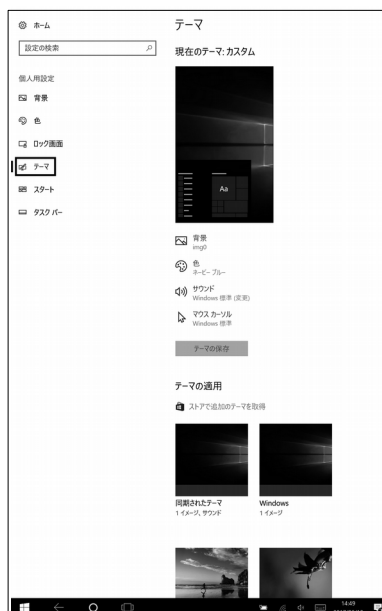

「キャラクターの氏名\_横」が、インストールされ、壁紙が変更され、  
 「テーマの適用」欄に追加されます。

※ 実際は使用される壁紙のサムネイルイメージが表示されます。

- 特典フォルダに戻り、  
[ キャラクターの氏名\_縦 ] をダブルタップし、  
インストールします。

手順6と同様に「キャラクターの氏名\_縦」が、インストールされ、「テーマの適用」欄に追加されます。

※実際は使用される壁紙のサムネイルイメージが表示されます。

## ● テーマを変更するには

- 画面左下の [ 設定 ] アイコンをタップします。

- 「Windows の設定」画面が、表示されます。  
[ 個人用設定 ] をタップします。

3. 「個人用設定」画面が、表示されます。  
[ テーマ ] をタップします。

「テーマ の適用」欄より、お好みのテーマを  
タップし、テーマを変更します。

- ※ 実際は使用される壁紙のサムネイル  
イメージが表示されます。

## ● テーマを削除するには

1. 「●テーマを変更するには」の手順 1  
～ 3 を行い、「テーマ」画面を表示します。
2. 「テーマ の適用」欄より、設定されている  
以外のテーマをロングタップすると「削除」が  
表示されます。  
タップして削除します。

- ※ 実際は使用される壁紙のサムネイル  
イメージが表示されます。