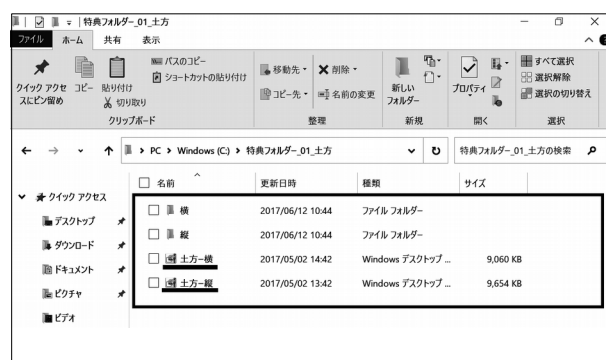

## ● 特典データの保存場所および設定について

● 特典データは、Windows (C:)ドライブ内  
「特典フォルダー\_数字\_キャラクターの氏名」フォルダーに保存されています。

● 初回起動時は、壁紙のみ特典データが設定されています。

すべてのテーマを利用するには、「テーマをインストールする」の設定を行う必要があります。

また、Windows を初期化した後も同様に設定を行う必要があります。

※ 初期化手順は、別添「はじめにお読みください」の「Windows の初期化方法」を参照してください。

## ● テーマをインストールする

このマニュアルでは例として、  
「特典フォルダー\_数字\_キャラクターの氏名」を使用して説明します。  
ご使用のモデルに合わせて、読み替えをお願いいたします。

1. [ Windows ] アイコンをロングタップし表示されるクイックアクセスメニューの [ エクスプローラー (E) ] をタップします。

2. 「エクスプローラー」画面が、表示されます。  
[ PC ] をタップします。

3. 「 PC 」画面が、表示されます。  
 [ Windows (C:) ] をダブルタップします。

4. 「 Windows (C:) 」画面が、表示されます。  
 「 特典フォルダー\_数字\_キャラクターの氏名 」フォルダをダブルタップします。

5. 「特典フォルダー\_数字\_キャラクターの氏名」フォルダ画面が、表示されます。

枠内、下から 2 ファイルが、テーマ設定用です。

6. 「特典フォルダー\_数字\_キャラクターの氏名」内の [ キャラクターの氏名\_横 ] をダブルタップします。

「キャラクターの氏名\_横」が、インストールされ、壁紙が変更され、  
 「テーマの適用」欄に追加されます。

※ 実際は使用される壁紙のサムネイルイメージが表示されます。

- 特典フォルダに戻り、  
[ キャラクターの氏名\_縦 ] をダブルタップし、  
インストールします。

手順6と同様に「キャラクターの氏名\_縦」が、インストールされ、「テーマの適用」欄に追加されます。

※実際は使用される壁紙のサムネイルイメージが表示されます。