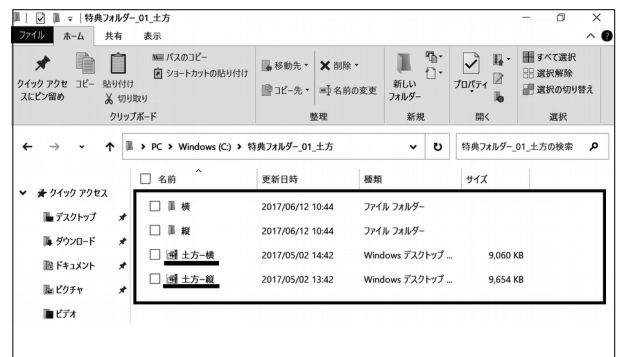

6. 「特典フォルダー_数字_キャラクターの氏名」内の [キャラクターの氏名_横] をダブルタップします。