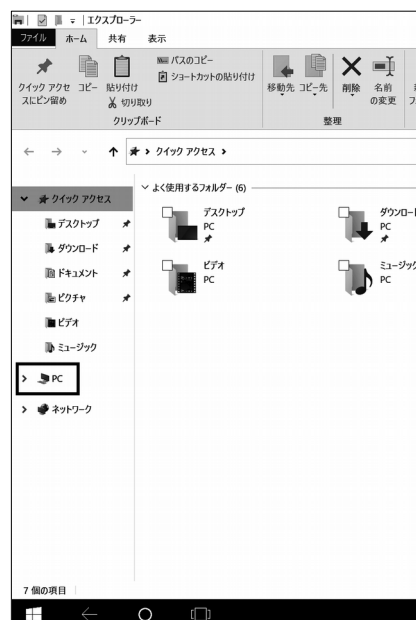

「 Diginnos Tablet DG-D08IW2L キャラクターデコレーションタブレット 」 をお買い上げいただきありがとうございます

● 特典の内容について

- ① オリジナルテーマ（2種）
 - －縦画面用
 - －横画面用
- ② 壁紙（縦画面用と横画面用のそれぞれ12種類）

● 特典データの保存場所および設定について

- 特典データは、Windows (C:)ドライブ内「特典フォルダー_数字_キャラクターの氏名」フォルダーに保存されています。
- 初回起動時は、壁紙のみ特典データが設定されています。

すべてのテーマを利用するには、「テーマをインストールする」の設定を行う必要があります。

また、Windows を初期化した後も同様に設定を行う必要があります。

※ 初期化手順は、別添「はじめにお読みください」の「Windows の初期化方法」を参照してください。

● テーマをインストールする

このマニュアルでは例として、「特典フォルダー_数字_キャラクターの氏名」を使用して説明します。ご使用のモデルに合わせて、読み替えをお願いいたします。

1. [Windows] アイコンをロングタップし表示されるクイックアクセスメニューの [エクスプローラー (E)] をタップします。
2. 「エクスプローラー」画面が、表示されます。 [PC] をタップします。

3. 「 PC 」画面が、表示されます。
 [Windows (C:)] をダブルタップします。

4. 「 Windows (C:) 」画面が、表示されます。
 「 特典フォルダー_数字_キャラクターの氏名 」フォルダをダブルタップします。