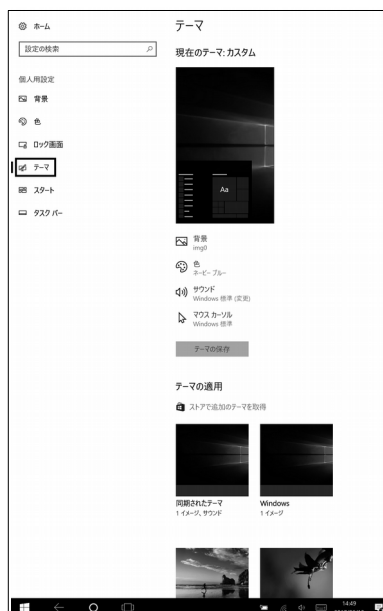

5. 「特典フォルダー_数字_キャラクターの氏名」フォルダ画面が、表示されます。

枠内、下から 2 ファイルが、テーマ設定用です。

6. 「特典フォルダー_数字_キャラクターの氏名」内の [キャラクターの氏名_横] をダブルタップします。

「キャラクターの氏名_横」が、インストールされ、
 壁紙が変更され、
 「テーマの適用」欄に追加されます。

※ 実際は使用される壁紙のサムネイル
 イメージが表示されます。

- 特典フォルダに戻り、
[キャラクターの氏名_縦] をダブルタップし、
インストールします。

手順6と同様に「キャラクターの氏名_縦」が、インストールされ、「テーマの適用」欄に追加されます。

※ 実際は使用される壁紙のサムネイルイメージが表示されます。

● テーマを変更するには

- 画面左下の [設定] アイコンをタップします。

- 「Windows の設定」画面が、表示されます。
[個人用設定] をタップします。

3. 「個人用設定」画面が、表示されます。
[テーマ] をタップします。

「テーマ の適用」欄より、お好みのテーマを
タップし、テーマを変更します。

- ※ 実際は使用される壁紙のサムネイル
イメージが表示されます。

● テーマを削除するには

1. 「●テーマを変更するには」の手順 1
～ 3 を行い、「テーマ」画面を表示します。
2. 「テーマ の適用」欄より、設定されている
以外のテーマをロングタップすると「削除」が
表示されます。
タップして削除します。

- ※ 実際は使用される壁紙のサムネイル
イメージが表示されます。