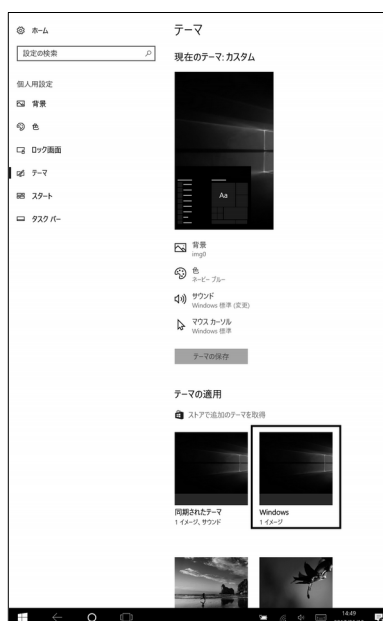

5. 「特典フォルダー_数字_キャラクターの氏名」フォルダ画面が、表示されます。

枠内、下から 2 ファイルが、テーマ設定用です。

6. 「特典フォルダー_数字_キャラクターの氏名」内の [キャラクターの氏名_横] をダブルタップします。

「キャラクターの氏名_横」が、インストールされ、
 壁紙が変更され、
 「テーマの適用」欄に追加されます。

※ 実際は使用される壁紙のサムネイル
 イメージが表示されます。

- 特典フォルダに戻り、
[キャラクターの氏名_縦] をダブルタップし、
インストールします。

手順6と同様に「キャラクターの氏名_縦」が、インストールされ、「テーマの適用」欄に追加されます。

※ 実際は使用される壁紙のサムネイルイメージが表示されます。

● テーマを変更するには

- 画面左下の [設定] アイコンをタップします。

- 「Windows の設定」画面が、表示されます。
[個人用設定] をタップします。

3. 「個人用設定」画面が、表示されます。
[テーマ] をタップします。

「テーマ の適用」欄より、お好みのテーマを
タップし、テーマを変更します。

- ※ 実際は使用される壁紙のサムネイル
イメージが表示されます。

● テーマを削除するには

1. 「●テーマを変更するには」の手順 1
～ 3 を行い、「テーマ」画面を表示します。
2. 「テーマ の適用」欄より、設定されている
以外のテーマをロングタップすると「削除」が
表示されます。
タップして削除します。

- ※ 実際は使用される壁紙のサムネイル
イメージが表示されます。