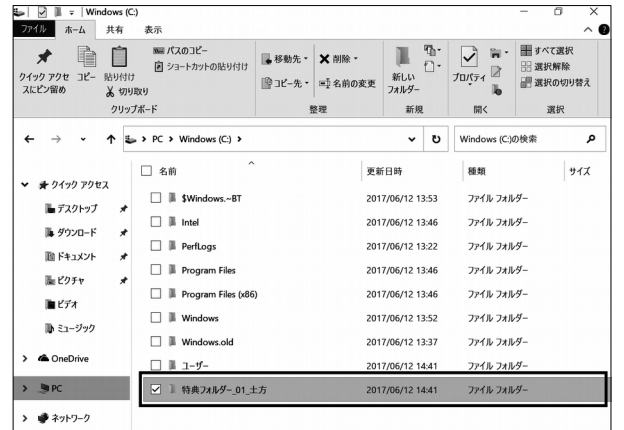

「 Diginnos Tablet DG-D08IW2L キャラクターデコレーションタブレット 」 をお買い上げいただきありがとうございます

● 特典の内容について

- ① オリジナルテーマ（2種）
 - －縦画面用
 - －横画面用
- ② 壁紙（縦画面用と横画面用のそれぞれ12種類）

● 特典データの保存場所および設定について

- 特典データは、Windows (C:)ドライブ内「特典フォルダー_数字_キャラクターの氏名」フォルダーに保存されています。
- 初回起動時は、壁紙のみ特典データが設定されています。

すべてのテーマを利用するには、「テーマをインストールする」の設定を行う必要があります。

また、Windows を初期化した後も同様に設定を行う必要があります。

※ 初期化手順は、別添「はじめにお読みください」の「Windows の初期化方法」を参照してください。

● テーマをインストールする

このマニュアルでは例として、「特典フォルダー_数字_キャラクターの氏名」を使用して説明します。ご使用のモデルに合わせて、読み替えをお願いいたします。

1. [Windows] アイコンをロングタップし表示されるクイックアクセスメニューの [エクスプローラー (E)] をタップします。
2. 「エクスプローラー」画面が、表示されます。 [PC] をタップします。

3. 「 PC 」画面が、表示されます。
 [Windows (C:)] をダブルタップします。

4. 「 Windows (C:) 」画面が、表示されます。
 「 特典フォルダー_数字_キャラクターの氏名 」フォルダをダブルタップします。