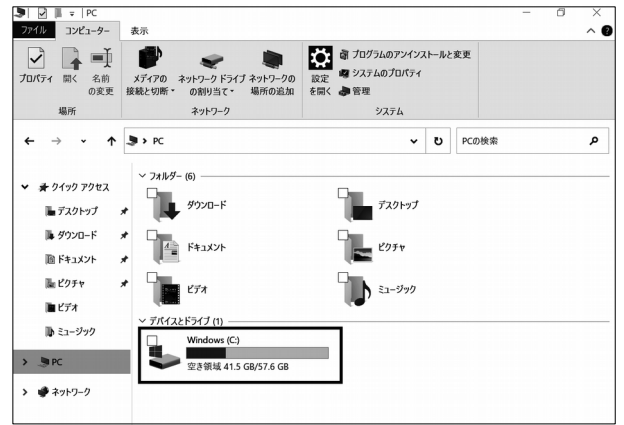

「 Diginnos Tablet DG-D08IW2L キャラクターデコレーションタブレット 」 をお買い上げいただきありがとうございます

● 特典の内容について

- ① オリジナルテーマ（2種）
 - －縦画面用
 - －横画面用
- ② 壁紙（縦画面用と横画面用のそれぞれ12種類）

● 特典データの保存場所および設定について

- 特典データは、Windows (C:)ドライブ内「特典フォルダー_数字_キャラクターの氏名」フォルダーに保存されています。
- 初回起動時は、壁紙のみ特典データが設定されています。

すべてのテーマを利用するには、「テーマをインストールする」の設定を行う必要があります。

また、Windows を初期化した後も同様に設定を行う必要があります。

※ 初期化手順は、別添「はじめにお読みください」の「Windows の初期化方法」を参照してください。

● テーマをインストールする

このマニュアルでは例として、「特典フォルダー_数字_キャラクターの氏名」を使用して説明します。ご使用のモデルに合わせて、読み替えをお願いいたします。

1. [Windows] アイコンをロングタップし表示されるクイックアクセスメニューの [エクスプローラー (E)] をタップします。
2. 「エクスプローラー」画面が、表示されます。 [PC] をタップします。

3. 「 PC 」画面が、表示されます。
 [Windows (C:)] をダブルタップします。

4. 「 Windows (C:) 」画面が、表示されます。
 「 特典フォルダー_数字_キャラクターの氏名 」フォルダをダブルタップします。