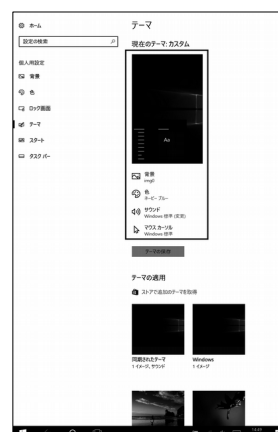

1. [Windows] アイコンをロングタップし表示されるクイックアクセスメニューの [エクスプローラー (E)] をタップします。
2. 「エクスプローラー」画面が、表示されます。 [PC] をタップします。

3. 「 PC 」画面が、表示されます。
 [Windows (C:)] をダブルタップします。

4. 「 Windows (C:) 」画面が、表示されます。
 「 特典フォルダー_数字_キャラクターの氏名 」フォルダをダブルタップします。

5. 「特典フォルダー_数字_キャラクターの氏名」フォルダ画面が、表示されます。

枠内、下から 2 ファイルが、テーマ設定用です。

6. 「特典フォルダー_数字_キャラクターの氏名」内の [キャラクターの氏名_横] をダブルタップします。

「キャラクターの氏名_横」が、インストールされ、
 壁紙が変更され、
 「テーマの適用」欄に追加されます。

※ 実際は使用される壁紙のサムネイル
 イメージが表示されます。

- 特典フォルダに戻り、
[キャラクターの氏名_縦] をダブルタップし、
インストールします。

手順6と同様に「キャラクターの氏名_縦」が、インストールされ、「テーマの適用」欄に追加されます。

※ 実際は使用される壁紙のサムネイルイメージが表示されます。

● テーマを変更するには

- 画面左下の [設定] アイコンをタップします。

- 「Windows の設定」画面が、表示されます。
[個人用設定] をタップします。